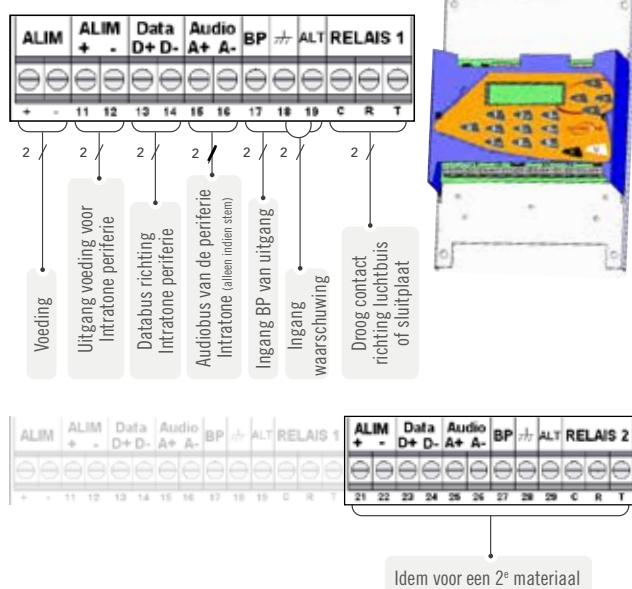

GROTE CENTRALE UNIT

- Bediening van 1 tot 4 deuren, tot 1000 woningen
- Tot 30 centrales verbonden via 1 bus

03-0101: centrale unit 2 deuren en / of 1000 namen in real time

AFSTANDSBEHEER
OP INTERNET
www.intratone.info

INTERESSANT FEIT

Met de extensiekaart, gaat u van 2 naar 4 deuren.
12-0109 (pagina 50)

AANTAL MAX BEHEERDE TOEGANG	2 deuren
Optie extensiekaart (12-0109)	2 extra deuren
Aantal intercoms per centrale	3
Aantal relais	2 (+2 met 12-0109)

VEREENVOUDIGD SCHEMA

VERBINDING	
Module 4G-IP	•
Bedrade netwerken (RTC)	•
Verbinden met netwerkcentrale	30

BEHEER	
In real time en op afstand (www.intratone.info)	•
Maximaal aantal weergegeven namen	1 000
Maximaal aantal badges/afstandsbedieningen	7 000
Max aantal toetsbordcodes	40
Max aantal telefonische codes	10

Centrale - Intercom
6 draden
(3 twisted pairs)
Ø 8/10°
Afstand max: 100 m
Centrale - Module
6 draden
(3 twisted pairs)
Ø 8/10°
Afstand max: 100 m

AFMETINGEN

(L X H X D)
155 x 110 x 55 mm

OMGEVING

Werkings temperatuur centrale
-10° C à +45° C
Beschermingsindex
IP40