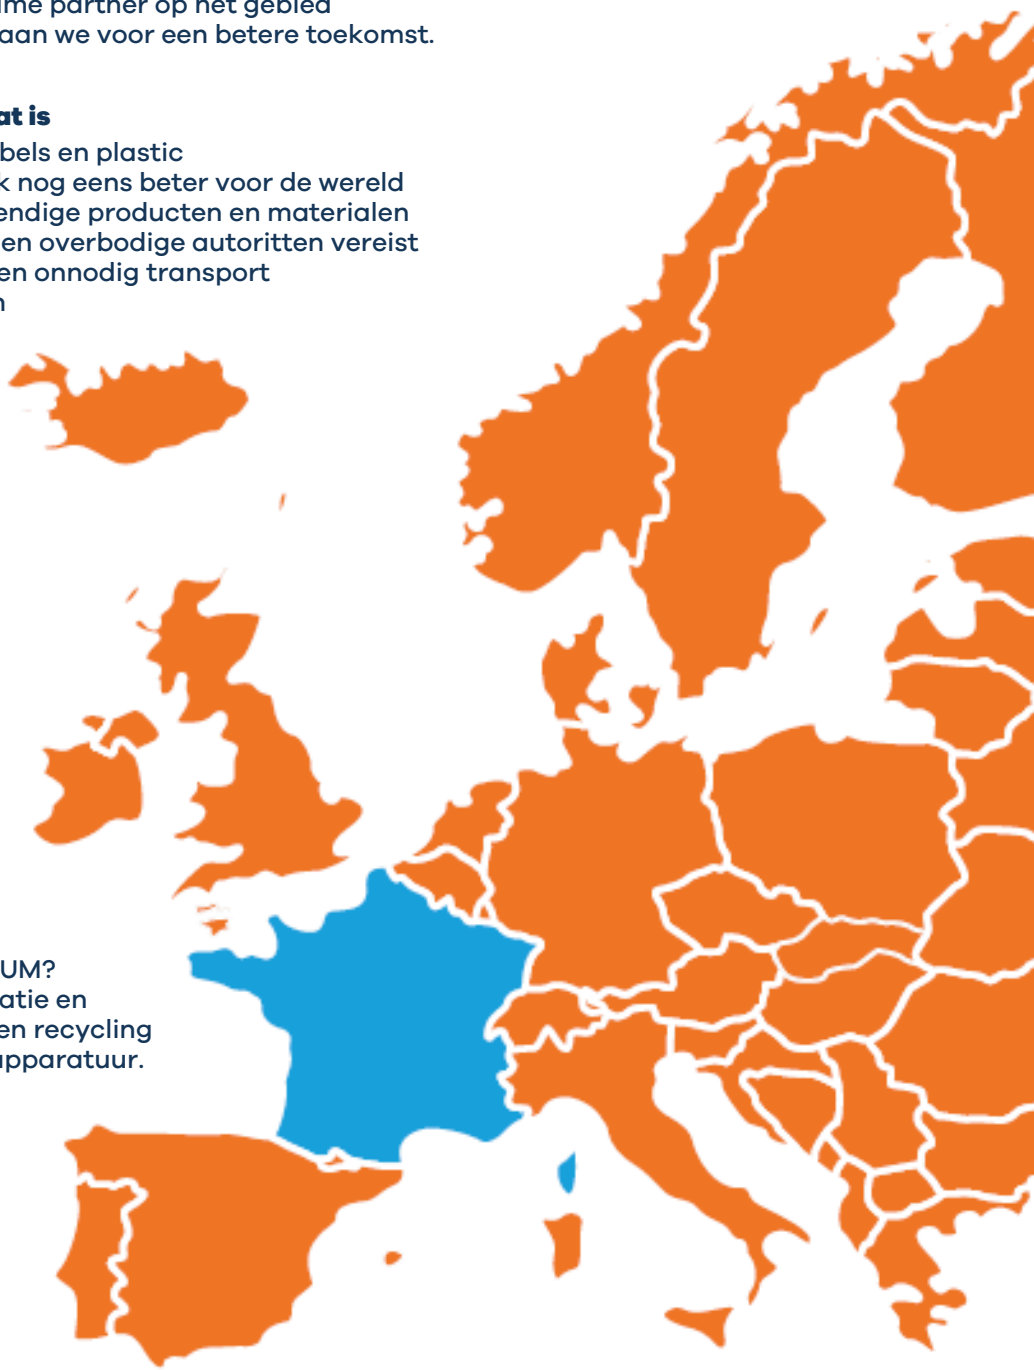

Wist u ook dat?

Intratone lid is van de RECYCLUM?
RECYCLUM is een eco-organisatie en legt zich toe op de inzameling en recycling van professionele elektrische apparatuur.