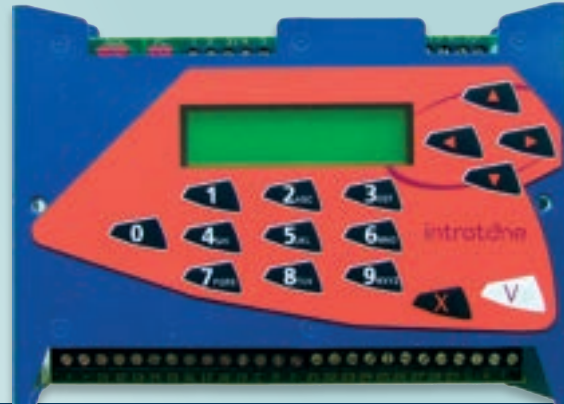

CENTRALE 2 PORTES

- ⊕ Pilotage de 1 à 4 accès
- ⊕ Peut être liée à une carte d'extension

NOTICE

03-0101

GAMME CENTRALES DE GESTION

Centrale de gestion 2 portes – TEMPS RÉEL

03-0101

DESCRIPTIF et CARACTÉRISTIQUES TECHNIQUES

DIMENSIONS (L x H x P)	Centrale	155 x 110 x 55 mm
ENVIRONNEMENT	Température de fonctionnement	-20°C à +60°C
	Indice Protection	IP40
FONCTIONNALITÉS	Alimentation préconisée (non incluse)	12 VDC 5A – 24 VDC 2.5A
	Nb max badges / télécommandes	7 000
	Nombre codes claviers	40
	Nombre logements	1 000
INFORMATIONS COMPLÉMENTAIRES	Evènements horodatés	✓
	Plages accès libre	✓
	Horloge annuelle	✓
	Autodiagnostic	✓
	Alarme	2 (+2 si 12-0109)
	Nombre max de parlophones	1 (+2 parlophones audio uniquement si 12-0109)
	Nombre de relais	2 (+2 si 12-0109)

SCHÉMA SIMPLIFIÉ et CÂBLAGE