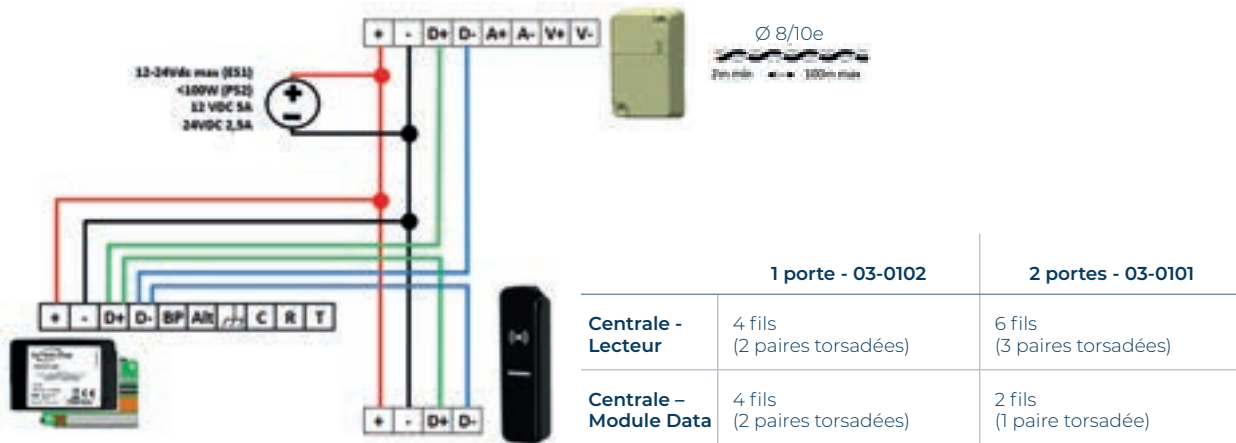

MODULE DATA

CARACTÉRISTIQUES MODULE	Dimensions (L x H x P)	162 x 96 x 53 mm
--------------------------------	------------------------	------------------

ADDITIONAL INFORMATION

Alerte technique	✓
Compatibilité Mifare	✓
Événements horodatés	✓
Plages accès libre .	✓

➔ D'INFOS SUR LES CENTRALES DE GESTION ? Se reporter aux pages 60 et 61

CONTRÔLE D'ACCÈS

SCHÉMA SIMPLIFIÉ* et CÂBLAGE

Ref : 04-0113