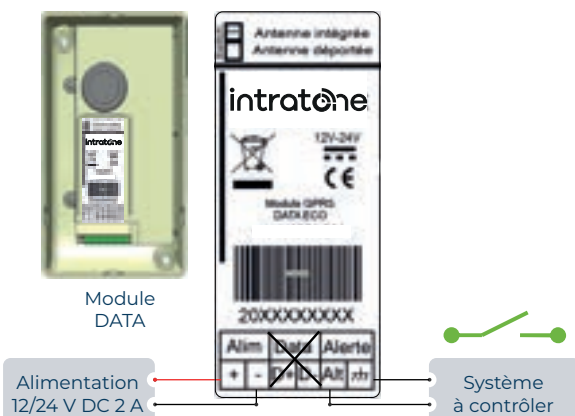

SCHÉMA SIMPLIFIÉ et CÂBLAGE

Module Data -
contact sec

2 fils