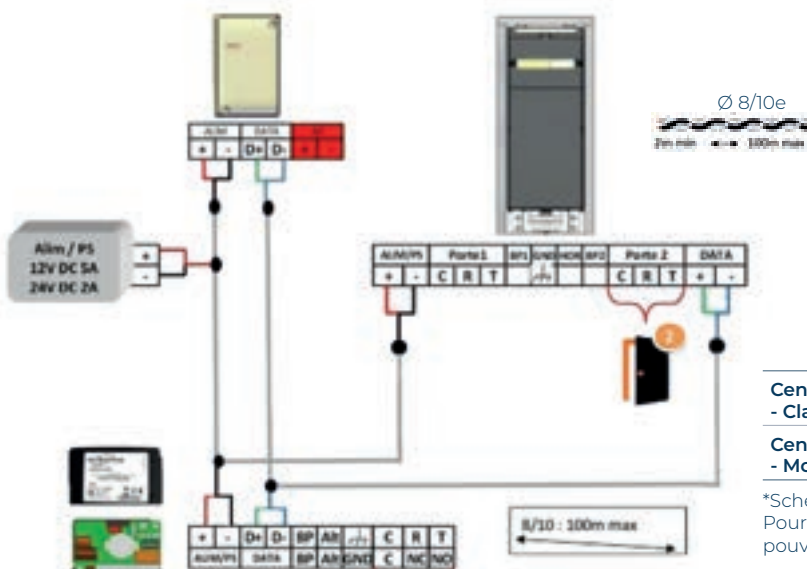

CENTRALES

1 porte - 03-0102

2 portes - 03-0101

ALIMENTATION PRÉCONISÉE (non incluse)	12 à 24 V DC : 24V DC 2.5a	
CARACTÉRISTIQUES CENTRALE	Nombre max de badges	3 000
	Nombre codes claviers	40
DIMENSIONS (L x H x P)	74 x 59 x 18 mm	155 x 110 x 55 mm

MODULE DATA

CARACTÉRISTIQUES MODULE	Dimensions (L x H x P)	162 x 96 x 53 mm
--------------------------------	------------------------	------------------

INFORMATIONS COMPLÉMENTAIRES

Alerte technique	✓
Compatibilité Mifare	✓
Événements horodatés	✓
Plages accès libre	✓
Relais	2
LED clavier accès autorisé	Vert
LED clavier accès refusé	Rouge
Temporisation relais	0,2 à 99 sec

⊕ D'INFOS SUR LES CENTRALES DE GESTION ? Se reporter aux pages 60 et 61

CONTRÔLE D'ACCÈS

SCHÉMA SIMPLIFIÉ* et CÂBLAGE

Centrale ou carte relais - Clavier	4 fils (2 paires torsadées)
Centrale ou carte relais - Module data	4 fils (2 paires torsadées)

*Schéma centrale 1 porte.
Pour visualiser le schéma centrale 2 portes vous pouvez scanner le QR code de la notice.