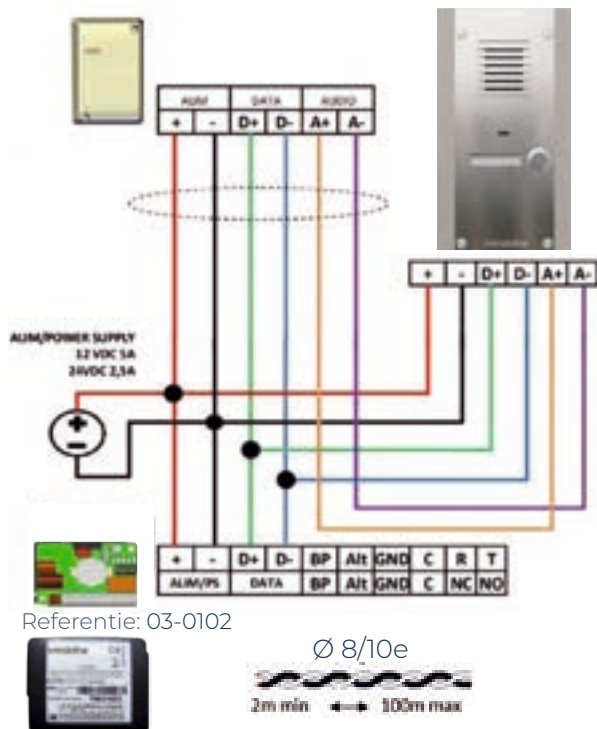

INTERCOM

AFMETINGEN (B x H x D)	intercom	130 x 250 x 3 mm
	inbouwbehuizing	101 x 220 x 37 mm
OMGEVING	Bedrijfstemperatuur	-20°C tot +60°C
	Beschermingsindex	IP54 / IK08
APPARATUUR TOEGANGSCONTROLE	Proximity-lezer	Optioneel
	Buiten	✓
INSTALLATIE	Inbouw	✓
	Opbouw	Opbouwdoos verkrijgbaar als aanvullend product
	Verenigbaar met de wet op arbeidsongeschiktheid	✓
AANVULLENDE INFORMATIE	Functionele berichten	Spraaksynthese
	Aanpassing van het geluidsniveau	Vanuit het managementcentrum
	Doorschakelen van oproepen	✓
	Tijdslotprogrammering	Tot 7 per dag per knop

CENTRALE

CENTRALE KENMERKEN	Maximaal aantal beheerde accommodaties	3
	Aanbevolen voeding (niet inbegrepen)	12V DC 5A - 24V DC 2,5A
SYSTEEM	Audio	✓
AFMETINGEN (B x H x D)		74 x 59 x 18 mm

EIGENSCHAPPEN MODULE

AFMETINGEN (B x H x D)	96 x 162 x 53 mm

VEREENVOUDIGD SCHEMA EN BEDRADING

Intercom	6 draden (3 getwiste paren)
4G-IP Module Centraal	6 draden (3 getwiste paren)