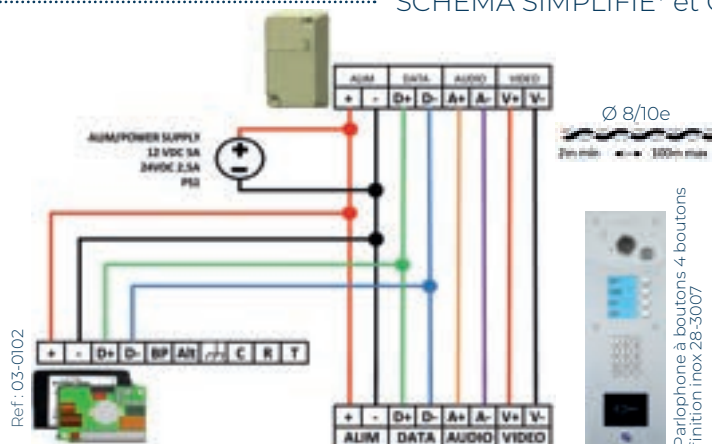

CHOIX DE LA FORMULE

N'OUBLIEZ PAS, AJOUTEZ VOTRE PACK DE SERVICES !

CLASSIC
FORFAIT DE SERVICES

XL
FORFAIT DE SERVICES
TOUT INCLUS

PRÉPAYÉ
15 ANS
TOUT COMPRIS

CARACTÉRISTIQUES MODULE 4G-IP	Module 4G-IP	Déporté
	Nombre de parlophone(s) par module 4G-IP (vidéo)	1 à 3 (selon le type de centrale)

SCHÉMA SIMPLIFIÉ* et CÂBLAGE

1 porte - 03-0102

Module 4G-IP Centrale	4 fils (2 paires torsadées)
Centrale Parlophone	4 fils (2 paires torsadées)
Parlophone Module 4G-IP	4 fils (2 paires torsadées)

*Schéma centrale 1 porte.