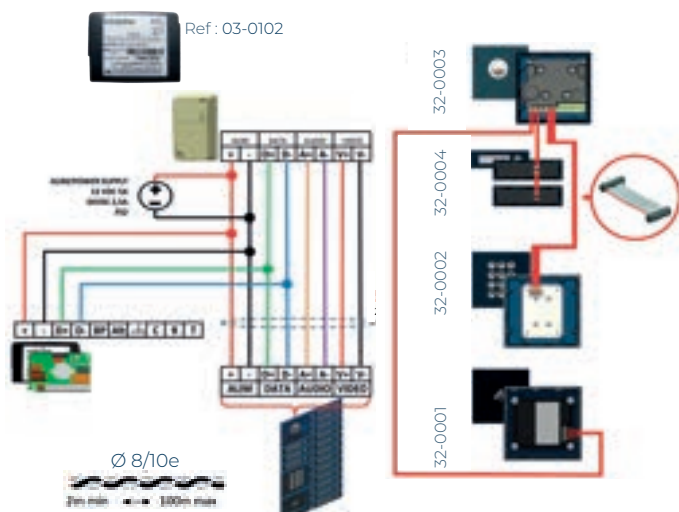

1 porte - 03-0102

2 portes - 03-0101

CHOIX DE LA FORMULE

N'OUBLIEZ PAS, AJOUTEZ VOTRE PACK DE SERVICES !

CLASSIC
FORFAIT DE SERVICES

XL
FORFAIT DE SERVICES
TOUT INCLUS

PRÉPAYÉ
15 ANS
TOUT COMPRIS

CARACTÉRISTIQUES MODULE 4G-IP	Module 4G-IP	Déporté
	Nombre de parlophone(s) par module 4G-IP (vidéo)	1 à 3 (selon le type de centrale)

SCHÉMA SIMPLIFIÉ* et CÂBLAGE

	1 porte - 03-0102	2 portes - 03-0101
Module 4G-IP Centrale	4 fils (2 paires torsadées)	6 fils (3 paires torsadées)
Centrale Parlophone	4 fils (2 paires torsadées)	6 fils (3 paires torsadées)
Parlophone Module 4G-IP	4 fils (2 paires torsadées)	2 fils (1 paire torsadée)

*Schéma centrale 1 porte.
Pour visualiser le schéma centrale 2 portes vous pouvez scanner le QR code de la notice.