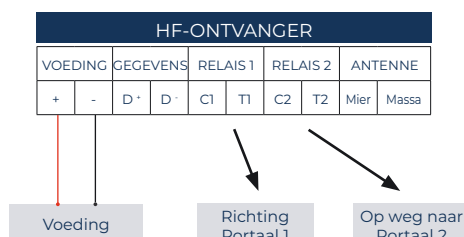

VEREENVOUDIGD SCHEMA EN BEDRADING

Centraal - Antenne	2 draden (1 getwist paar)