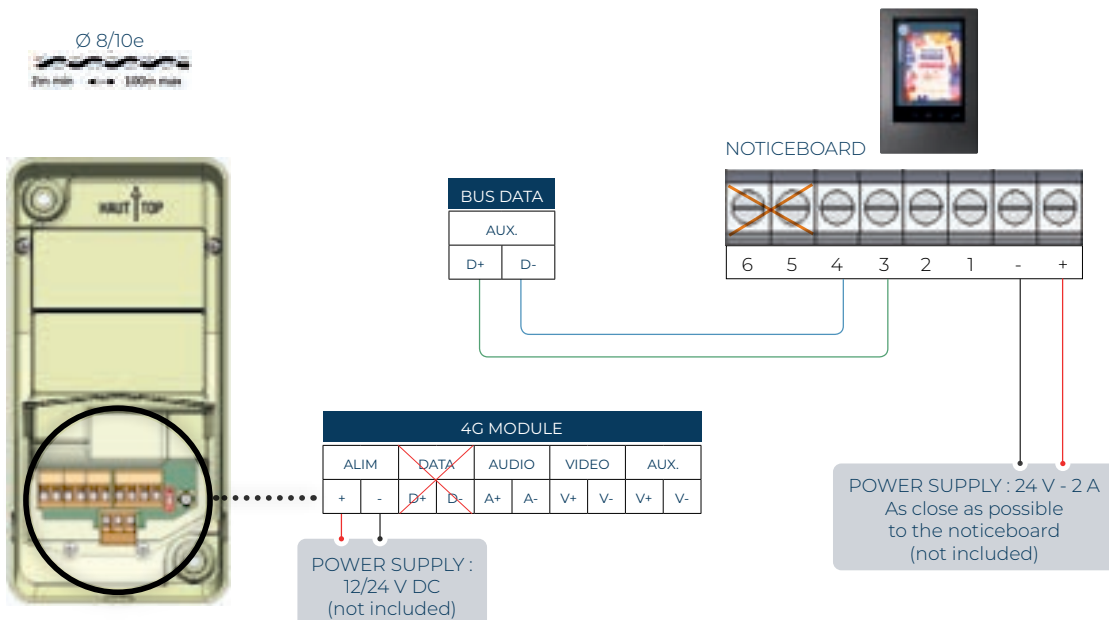

## TABLEAU D’AFFICHAGE INTERACTIF

<b>DIMENSIONS</b> (L x H x P)	Tableau écran 15"	348 x 525 x 28 mm
<b>ENVIRONNEMENT</b>	Température de fonctionnement	-10°C à 55°C
	Indice Protection	IP52 / IK08
<b>POSE</b>	En saillie	✓
	En intérieur	✓
<b>INFORMATIONS COMPLÉMENTAIRES</b>	Alimentation préconisée (non incluse)	24V DC 2A
	Formats doc téléchargés	PDF, JPEG, Word
	Taille max doc	8 Mo
	Mise à jour illimitée	✓
	Verre Sécurité	Épaisseur 10 mm

## CHOIX DE LA FORMULE

**N’OUBLIEZ PAS,  
AJOUTEZ VOTRE PACK DE SERVICES !**

<b>CARACTÉRISTIQUE MODULE 4G-IP</b>	Nombre de tableau par module	1
-------------------------------------	------------------------------	---

## SCHÉMA SIMPLIFIÉ et CÂBLAGE

<b>Tableau - Module</b>	4 fils (2 paires torsadées)
-------------------------	--------------------------------