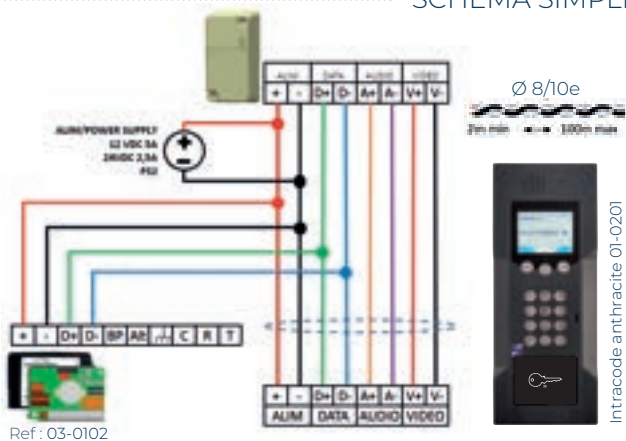

1 porte - 03-0102

2 portes - 03-0101

CHOIX DE LA FORMULE

N'OUBLIEZ PAS, AJOUTEZ VOTRE PACK DE SERVICES !

CLASSIC
FORFAIT DE SERVICES

XL
FORFAIT DE SERVICES
TOUT INCLUS

PRÉPAYÉ
15 ANS
TOUT COMPRIS

CARACTÉRISTIQUES MODULE 4G-IP	Module 4G-IP	Déporté
	Nombre de parlophone(s) par module 4G-IP (vidéo)	1 à 3 (selon le type de centrale)

SCHÉMA SIMPLIFIÉ* et CÂBLAGE

	1 porte - 03-0102	2 portes - 03-0101
Module 4G-IP Centrale	4 fils (2 paires torsadées)	6 fils (3 paires torsadées)
Centrale Parlophone	4 fils (2 paires torsadées)	6 fils (3 paires torsadées)
Parlophone Module 4G-IP	4 fils (2 paires torsadées)	2 fils (1 paire torsadée)

*Schéma centrale 1 porte.
Pour visualiser le schéma centrale 2 portes vous pouvez scanner le QR code de la notice.