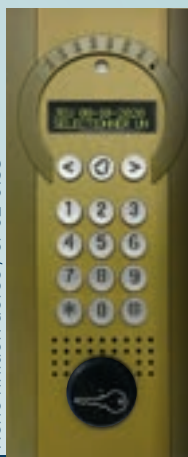

VIDÉOPHONE RENO

- ⊕ Idéal pour **remplacer un clavier codé**
- ⊕ **3 finitions** au choix
- ⊕ **Pose en encastrement**, option boîtier saillie
- ⊕ Clavier codé **12 touches rétro-éclairées**

NOTICE

Reno finition dorée / or 02-0138

Reno finition anthracite / argent 02-0126

Reno finition gris clair / argent 02-0135

www.intratone.info

GAMME VIDÉOPHONE RENO

		1 PARLOPHONE	1 PARLOPHONE + 1 CENTRALE DE GESTION 1 PORTE // 200 NOMS	1 PARLOPHONE + 1 CENTRALE DE GESTION 2 PORTES // 1000 NOMS
RENO	■ Finition anthracite / argent	02-0126	02-0127	02-0128
	■ Finition gris clair / argent	02-0135	02-0136	02-0137
	■ Finition dorée / or	02-0138	02-0139	02-0140

Existe en INTRABOX 12 mois sur demande.

ACCESSOIRES	Boîtier saillie	■ Finition anthracite / argent	12-0134	L 125,50 x H 273,50 x P 70 mm
		■ Finition gris clair / argent	12-0140	
		■ Finition dorée / or	12-0141	

PARLOPHONE

DIMENSIONS (L x H x P)	Parlophone Reno	120 x 270 x 15 mm (+ ép. Lecteur : 8.30 mm)
	Cuve d'encastrement Reno	96 x 244 x 45 mm
ENVIRONNEMENT	Température de fonctionnement	-20°C à +60°C
	Indice Protection	IP54 / IK08
ÉQUIPEMENT	Clavier codé	✓
	Lecteur	✓
CONTRÔLE D'ACCÈS	En extérieur / En intérieur	✓
	En encastrement (ép. 24 mm)	✓
POSE	En saillie	Boîtier saillie disponible en produit complémentaire
	Compatible loi handicap	✓
INFORMATIONS COMPLÉMENTAIRES	Durée de la mise en relation	40 sec.
	Message d'accueil modifiable (64 caractères défilants ou fixes)	✓
	Recherche alphabétique accélérée	✓
	Affichage nom ou n° appartement sur plages horaires	✓
	Écran d'affichage : 2 lignes de 16 caractères	✓
	Messages fonctionnels : (appel en cours...) Synthèse vocale + affichage	✓
	Anti dérangement (I)	✓
	Réglage niveau sonore sans démontage	✓
	Renvoi automatique de l'appel en cas de non réponse	✓