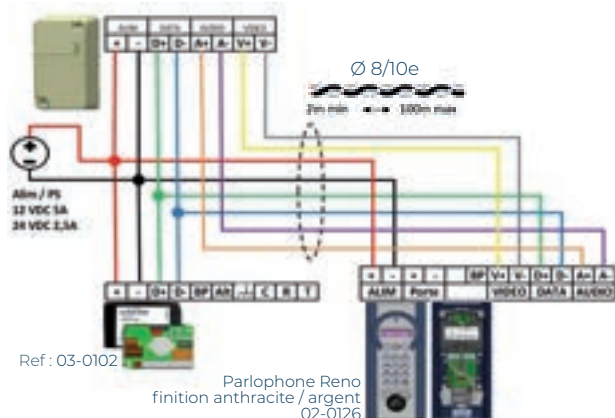

1 porte - 03-0102

2 portes - 03-0101

CHOIX DE LA FORMULE

**N'OUBLIEZ PAS,
AJOUTEZ VOTRE PACK DE SERVICES !**

CLASSIC
FORFAIT DE SERVICES

XL
FORFAIT DE SERVICES
TOUT INCLUS

PRÉPAYÉ
15 ANS
TOUT COMPRIS

CARACTÉRISTIQUES MODULE 4G-IP	Module 4G-IP	Déporté
	Nombre de parlophone(s) par module 4G-IP (vidéo)	1 à 3 (selon le type de centrale)

SCHÉMA SIMPLIFIÉ* et CÂBLAGE

	1 porte - 03-0102	2 portes - 03-0101
Module 4G-IP Centrale	4 fils (2 paires torsadées)	6 fils (3 paires torsadées)
Centrale Parlophone	4 fils (2 paires torsadées)	6 fils (3 paires torsadées)
Parlophone Module 4G-IP	4 fils (2 paires torsadées)	2 fils (1 paire torsadée)

*Schéma centrale 1 porte.
Pour visualiser le schéma centrale 2 portes vous pouvez scanner le QR code de la notice.