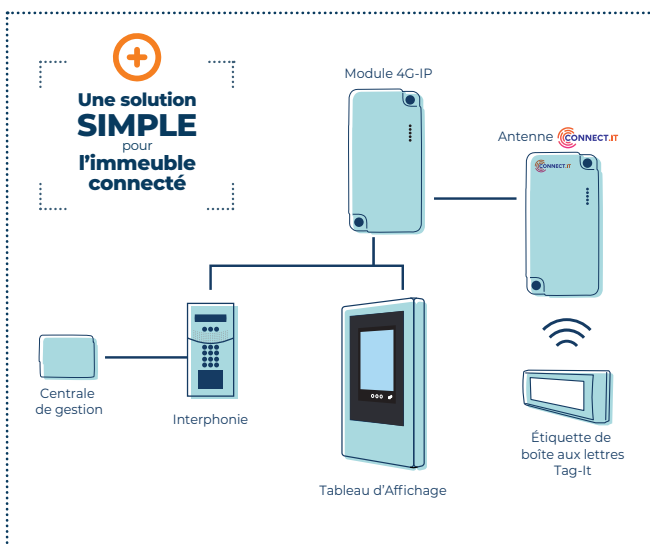

GAMME ÉTIQUETTE DE BOÎTE AUX LETTRES CONNECTÉE TAG-IT

TAG-IT	Finition anthracite	33-0003
	Finition blanc	33-0004
ACCESSOIRE	Kit de pose Idéal pour faciliter l'installation au même positionnement sur chaque boîte aux lettres	12-0211