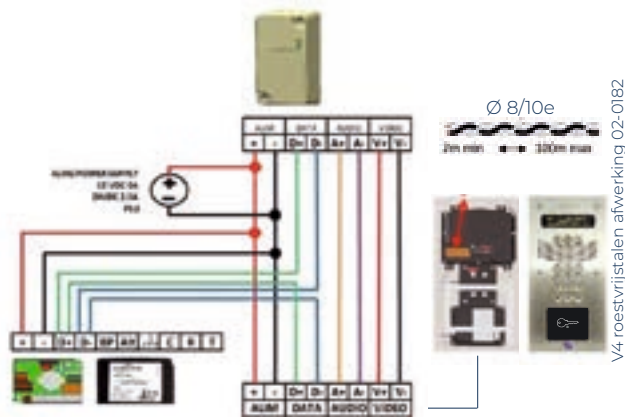

## KEUZE VAN SERVICEPAKKET

**NIET VERGETEN, VOEG UW SERVICEPACK TOE!**

**KLASSIEK SERVICEPAKKET**

**XL SERVICEPAKKET ALLES INBEGREPEN**

**PREPAID 15 JAAR ALLES INBEGREPEN**

<b>4G-IP-MODULEKENMERKEN</b>	4G-IP-module	Gedeporteerd
	Aantal intercom(s) per 4G-IP-module (video)	1 tot 3 (afhankelijk van het type centrale unit)

## VEREENVOUDIGD SCHEMA\* EN BEDRADING

	1 deur - 03-0102	2 deuren - 03-0101
<b>4G-IP-module Centraal</b>	4 draden (2 getwiste paren)	6 draden (3 getwiste paren)
<b>Centraal Intercom</b>	4 draden (2 getwiste paren)	6 draden (3 getwiste paren)
<b>Intercom 4G-IP-module</b>	4 draden (2 getwiste paren)	2 draden (1 getwist paar)

\*Diagram van centraal 1-deurs. Om het centrale schema van de 2-deurs te bekijken, kunt u de QR-code in de instructies scannen.