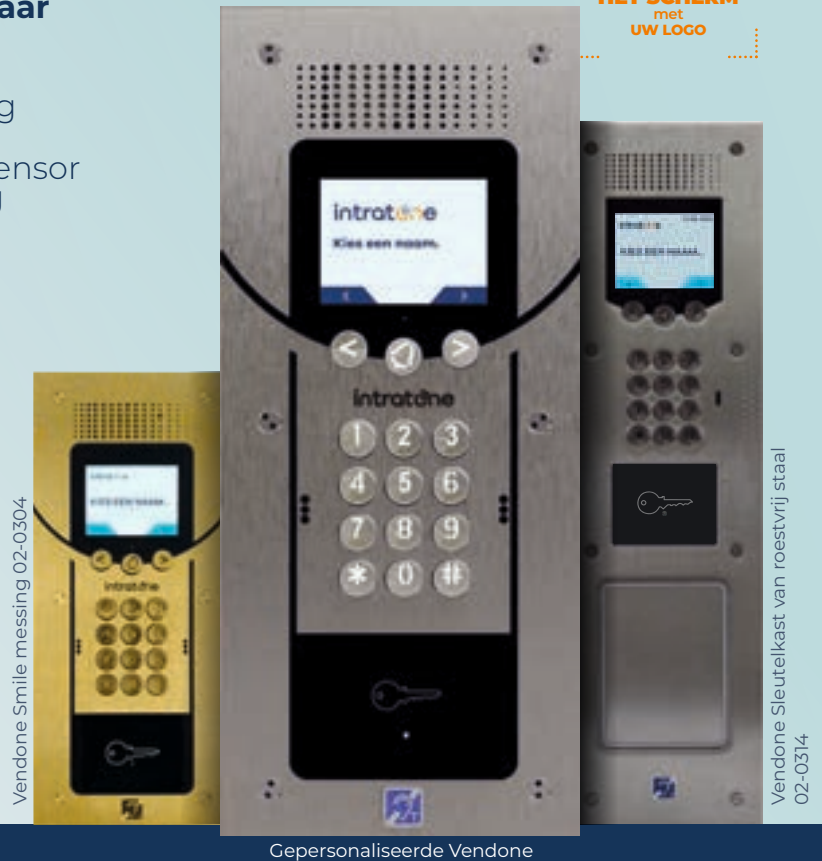

INTERCOM VENDONE

- + Intercom **volledig aanpasbaar**
- + **Inbouwinstallatie**
optie voor opbouwbehuizing
- + **LCD-kleurenscherm** met sensor
voor helderheidsaanpassing
- + **Onzichtbare camera**
- + **Handsfree** proximity-lezer
- + Gecodeerd toetsenbord
12 verlichte toetsen

PERSONALISEER
DE VOORZIJDDE
van uw
INTERCOM

PERSONALISEER
HET SCHERM
met
UW LOGO

HANDLEIDING

www.intratone.info

ASSORTIMENT INTERCOM VENDONE

		LOS PRODUCT	1 INTERCOM + 1 CENTRALE UNIT 1-DEURSBEHEER // 200 NAMEN	1 INTERCOM + 1 CENTRALE UNIT 2-DEURS BEHEER // 1000 NAMEN
VENDONE SMILE	RVS afwerking	02-0303	02-0311	02-0309
	Messing afwerking	02-0304	02-0312	02-0310
VENDONE SLEUTELKLUIS	RVS afwerking	02-0314	02-0316	02-0315

INTERCOM

AFMETINGEN (B x H x D)	Vendone Smile	150 x 343 x 2,50 mm
	Vendone Sleutelkluis Intercom	150 x 531 x 51 mm
	Vendone Smile inbouwbehuizing	127,40 x 318 x 45 mm
	Vendone inbouwbehuizing Sleutelkluis	127,40 x 505,60 x 51 mm
OMGEVING	Bedrijfstemperatuur	-20°C tot +60°C
	Beschermingsindex	IP54 / IK08
APPARATUUR TOEGANGS-CONTROLE	Gecodeerd toetsenbord	✓
	Handsfree Proximity-lezer	✓
INSTALLATIE	Buiten / Binnen	✓
	Ingebouwd	✓
	Opbouw	Opbouwdoos beschikbaar als aanvullend product
AANVULLENDE INFORMATIE	Verenigbaar met de wet op arbeidsongeschiktheid	✓
	Ringleiding	✓
	Brailletoetsenbord	✓
	Duur van de verbinding	40 seconden
	Versneld alfabetisch zoeken	✓
	Weergavenaam of appartementnummer tijdens tijdslots	✓
	7 x 5,3 cm kleuren LCD-scherm	✓
	Functionele berichten: (gesprek gaande, enz.) Spraaksynthese + weergave	✓
	Anti-storing (1)	✓
	Geluidsniveauregeling zonder demontage	✓
Automatische doorschakeling bij geen gehoor	✓	