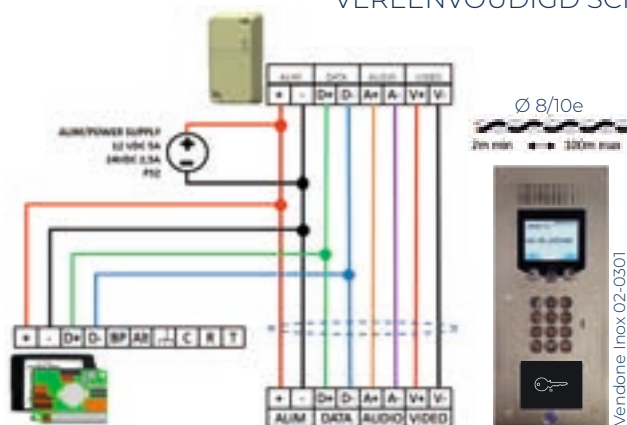

1 deur - 03-0102

2 deuren - 03-0101

KEUZE VAN SERVICEPAKKET

**NIET VERGETEN,
VOEG UW SERVICEPACK TOE!**

**KLASSIEK
SERVICEPAKKET**

**XL
SERVICEPAKKET
ALLES INBEGREPEN**

**PREPAID
15 JAAR
ALLES INBEGREPEN**

4G-IP-MODULEKENMERKEN	4G-IP-module	Gedeponeerd
	Aantal intercom(s) per 4G-IP-module (video)	1 tot 3 (afhankelijk van het type centrale unit)

VEREENVOUDIGD SCHEMA* EN BEDRADING

Referentie: 03-0102

Vendone Innox 02-0301

	1 deur - 03-0102	2 deuren - 03-0101
4G-IP-module Centraal	4 draden (2 getwiste paren)	6 draden (3 getwiste paren)
Centraal Intercom	4 draden (2 getwiste paren)	6 draden (3 getwiste paren)
Intercom 4G-IP-module	4 draden (2 getwiste paren)	2 draden (1 getwist paar)

*Diagram van centraal 1-deurs.
Om het centrale schema van de 2-deurs te bekijken, kunt u de QR-code in de instructies scannen.